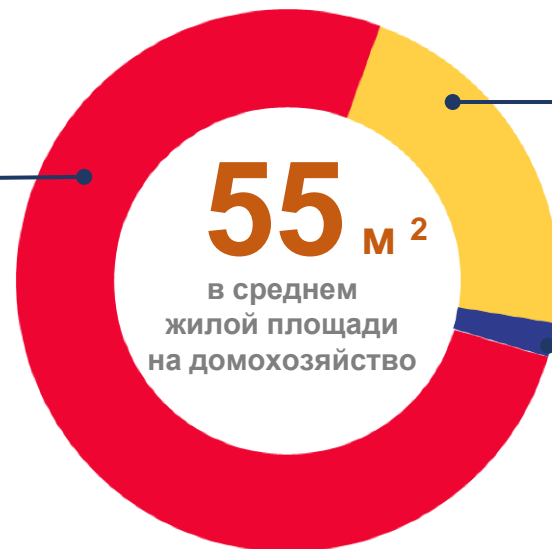

ЖИЛИЩНЫЕ УСЛОВИЯ СЕМЕЙ В 2020 ГОДУ

ПРОЦЕНТОВ ОТ ОБЩЕГО ЧИСЛА ОБСЛЕДУЕМЫХ ДОМОХОЗЯЙСТВ

77.4
отдельная
квартира

22.4

индивидуальный
дом (часть дома)

0.2

коммунальная
квартира

Число занимаемых жилых комнат